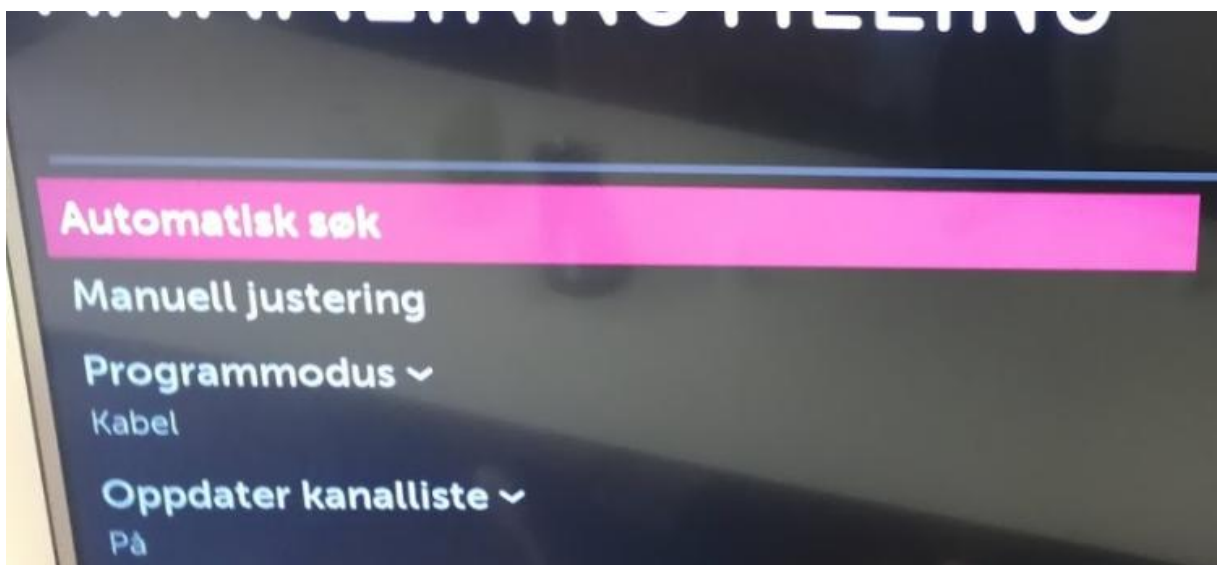

LG TV

Velg kanalinnstillingsmoduser.

- Antenne
- Kabel
- Satellitt

NESTE

Velg kabelserviceoperatør.

- Canal Digital
- Canal Digital - SMATV
- Andre operatører

NESTE

Angi kabelinnstillinger.

Type ▾

Fullt søk

- Blindsøk

NESTE

Velg alternativer for kabelinnstilling

- Kun digitalt søk
- Hopp over programkrypte

NESTE

KANALINNSTILLING