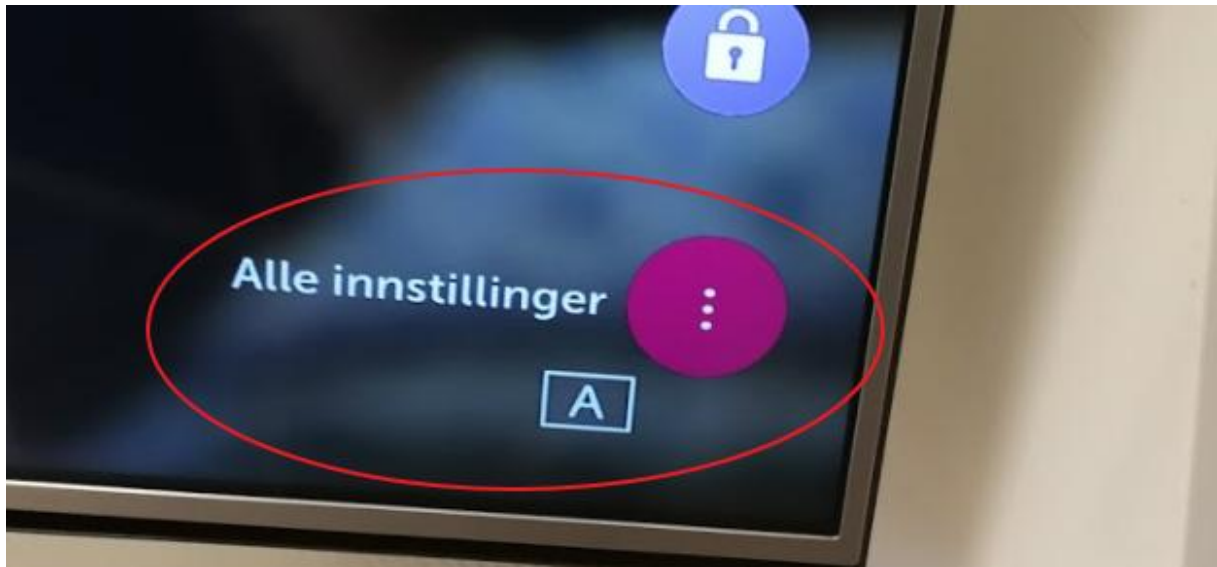

LG TV

Velg kanalinnstillingsmoduser.

- Antenne
- Kabel
- Satellitt

NESTE

Velg kabelserviceoperatør.

- Canal Digital
- Canal Digital - SMATV
- Andre operatører

NESTE

Angi kabelinnstillinger.

Type ▾

Fullt søk

- Blindsøk

NESTE

Velg alternativer for kabelinnstilling

- Kun digitalt søk
- Hopp over programkrypte

NESTE

KANALINNSTILLING