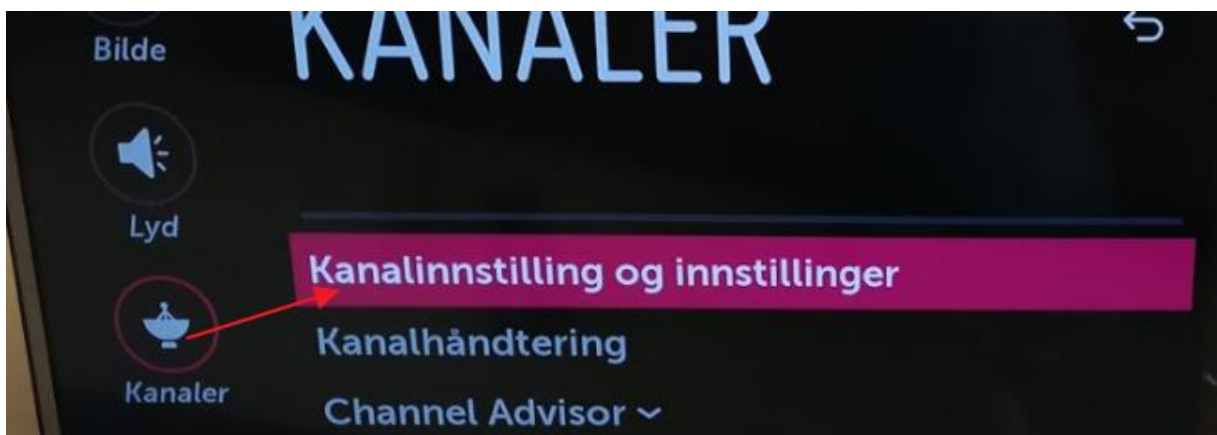

LG TV

Velg kanalinnstillingsmoduser.

- Antenne
- Kabel
- Satellitt

NESTE

Velg kabelserviceoperatør.

- Canal Digital
- Canal Digital - SMATV
- Andre operatører

NESTE

Angi kabelinnstillinger.

Type ▾

Fullt søk

- Blindsøk

NESTE

Velg alternativer for kabelinnstilling

- Kun digitalt søk
- Hopp over programkrypte

NESTE

KANALINNSTILLING